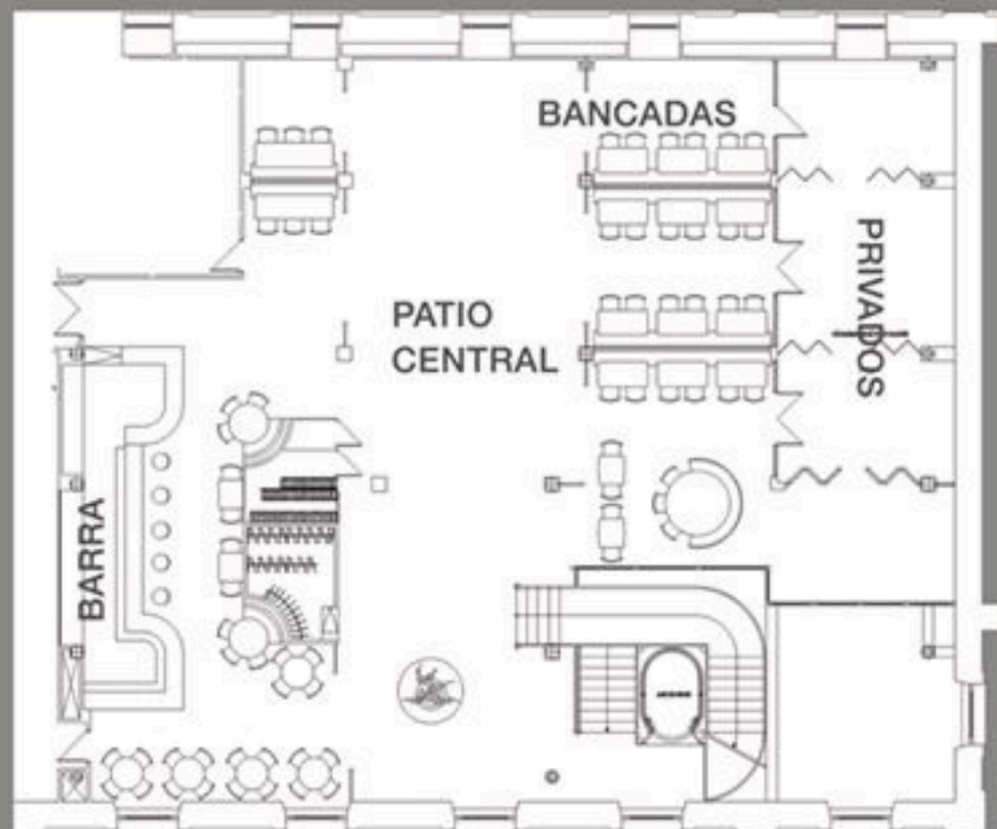

# colonialnorte restaurante

RESTAURANTE  
EN BANQUETE - 167 PAX  
EN CÓCTEL - 230 PAX  
EN TEATRO - 100 PAX

PRIVADOS PANELABLES  
EN BANQUETE - 64 PAX  
EN CÓCTEL - 70 PAX  
EN TEATRO - 55 PAX  
EN ESCUELA - 45 PAX

PRIVADOS Y RESTAURANTE  
EN BANQUETE CON LA BARRA - 250 PAX