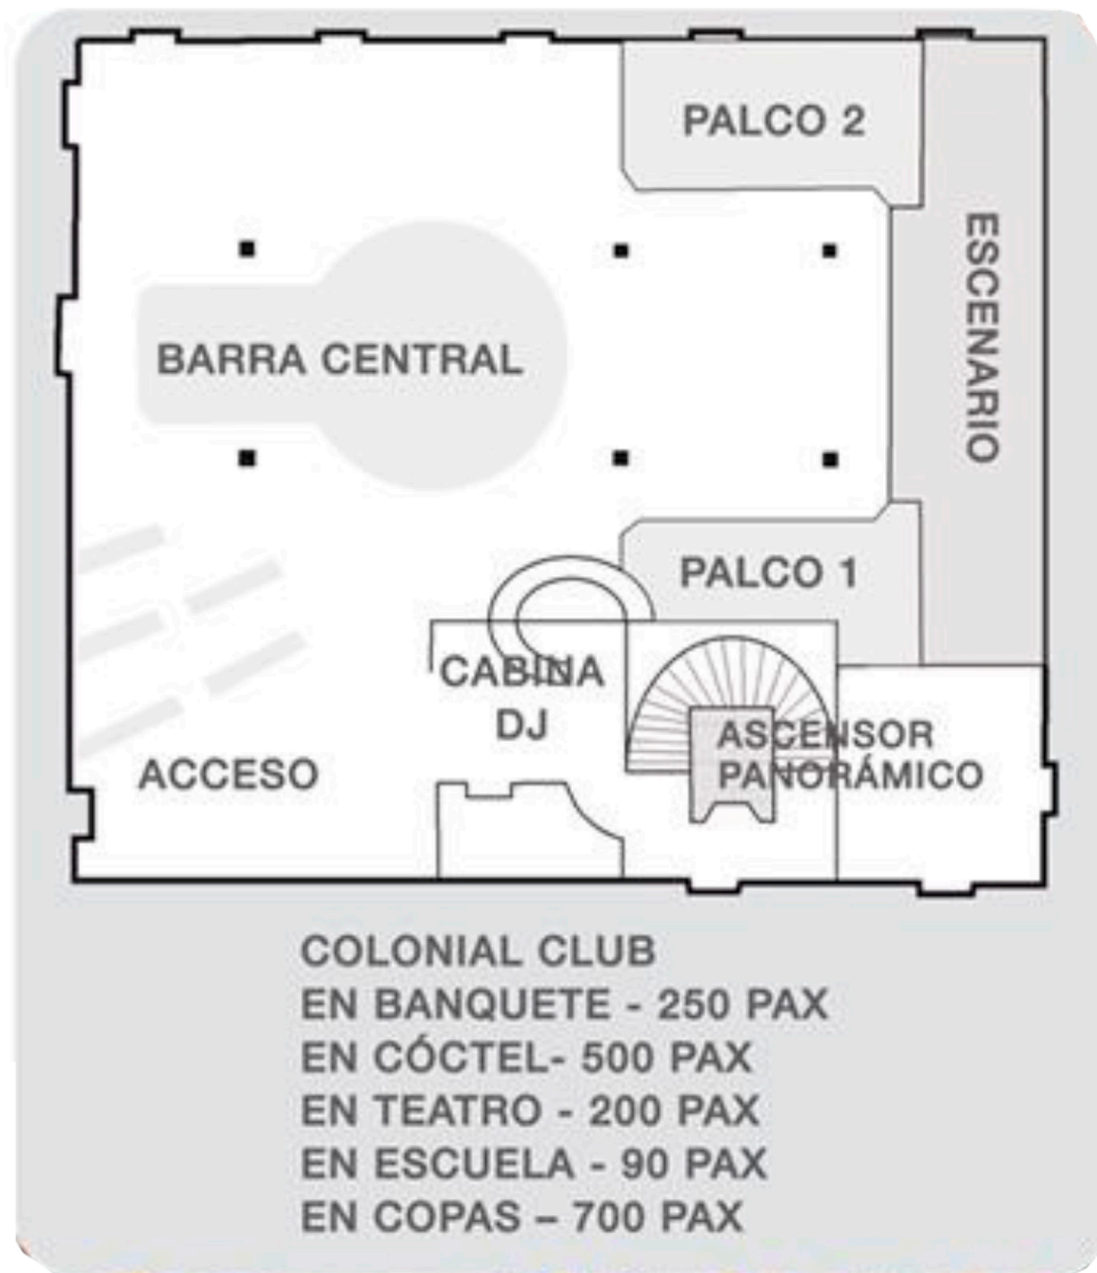

colonial Club

COLONIAL CLUB
EN BANQUETE - 250 PAX
EN CÓCTEL- 500 PAX
EN TEATRO - 200 PAX
EN ESCUELA - 90 PAX
EN COPAS - 700 PAX